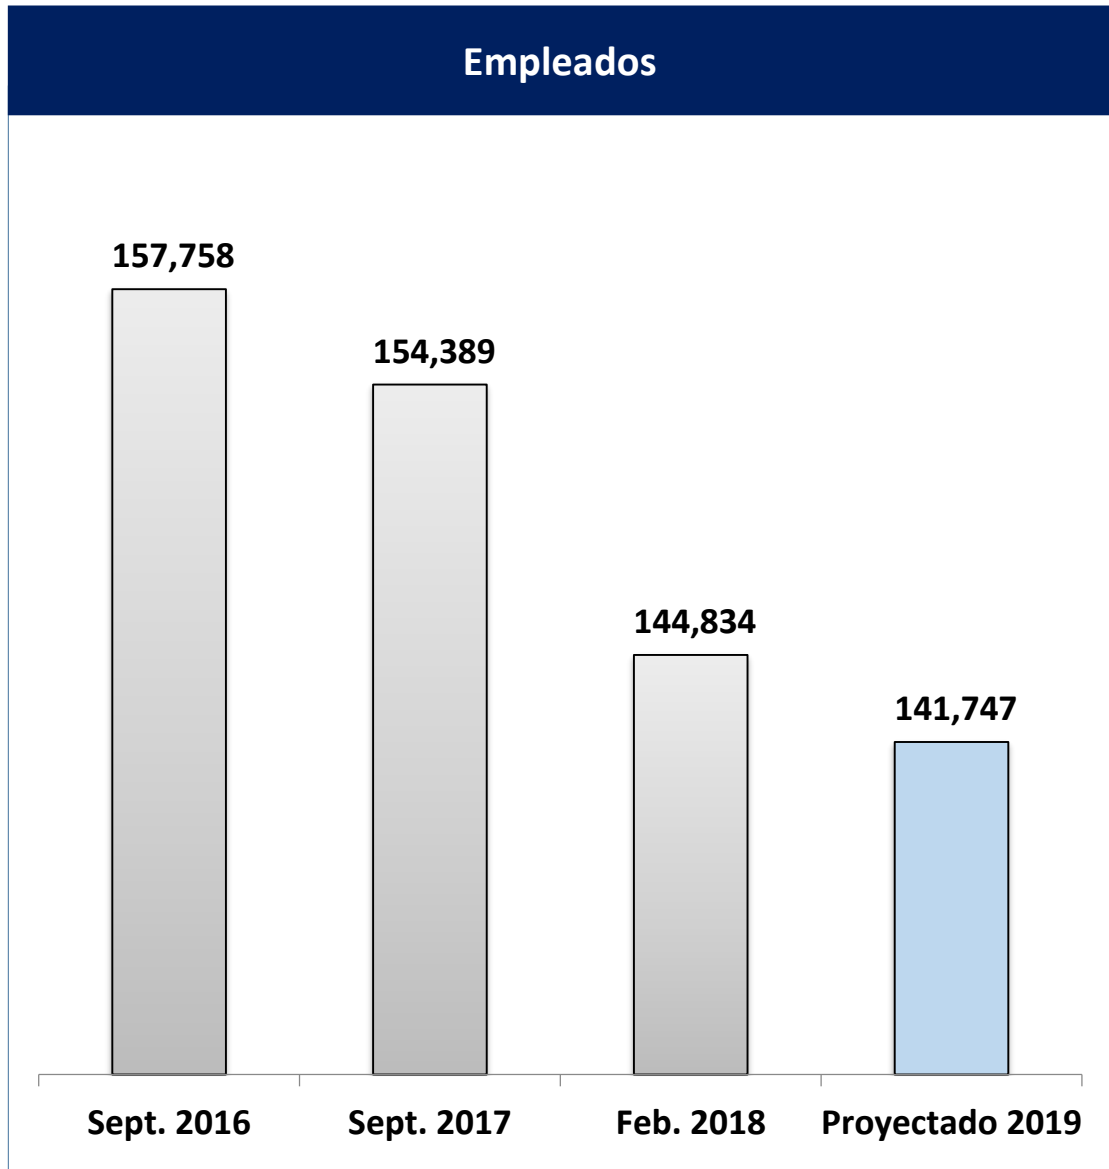

# Recursos Humanos Gobierno de Puerto Rico Años Fiscales 2016 al 2019

\*Incluye todas las Ramas del Gobierno.